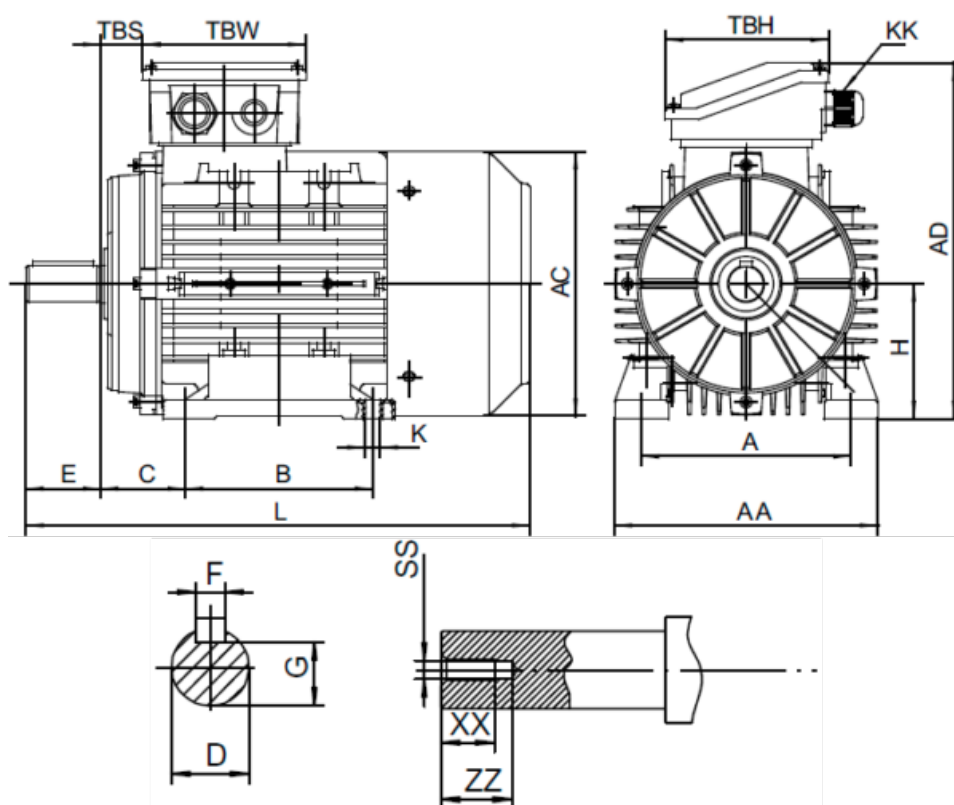

Varenummer: 253900300412
 Beskrivelse: Kleedrive T4A 100L2-4 3.0kw 1400 o/min
 3x230/400V 50 HZ IP55 B3 Eff=90,4%

Mål

A = 160	F = 8	TBW = 118
AA = 200	G = 24	XX = 22
AC = Ø199	H = 100	ZZ = 30
AD = 260	KK = -	
B = 140	L = 376	
C = 63	SS = M10	
D = Ø28	TBH = 118	
E = 60	TBS = 32	